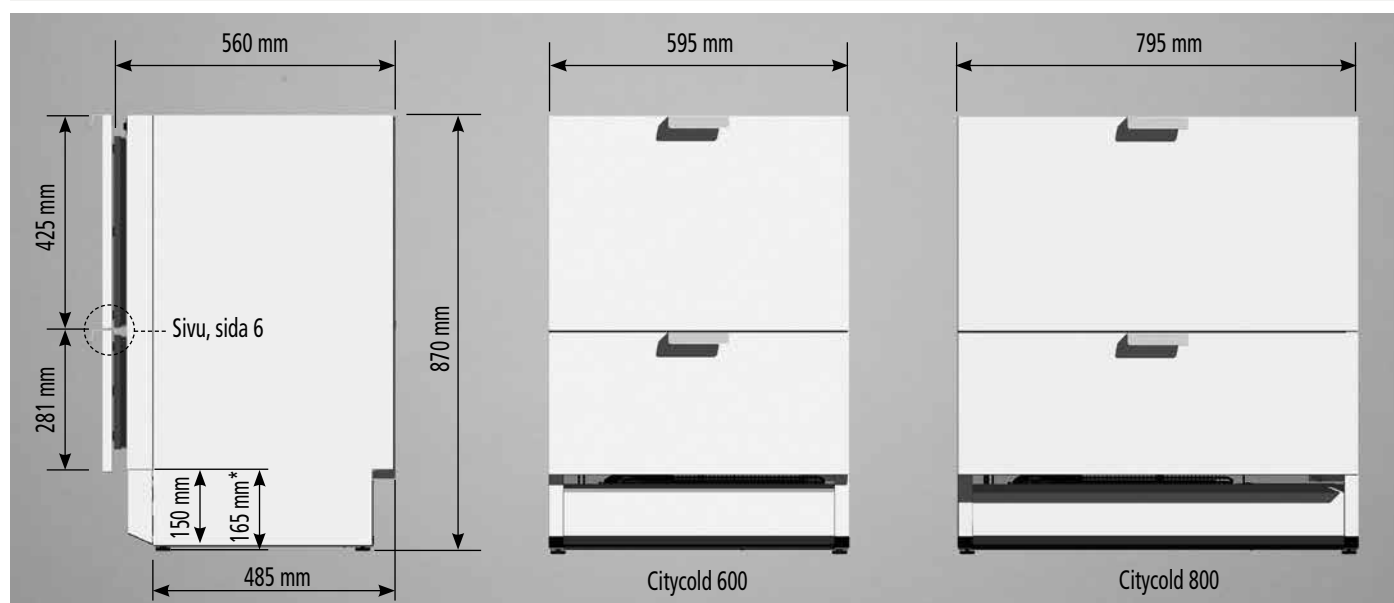

Tekniset tiedot

Citycold kylmäpakkanen vetolaatikossa

Tekniset tiedot		Citycold 600 CF	Citycold 800 CF
Mitat (ilman kansilevyä)	korkeus mm	870	870
	leveys mm	595	795
	syvyys mm	560 + pintalevy	560 + pintalevy
Lämpötilan säätöalue: C kylmälaatikko	°C	+4...+8	+4...+8
Lämpötilan säätöalue: F pakastelaatikko	°C	-18...-20	-18...-20
Kokonaiskäyttötilavuus	litra	85	124
Käyttötilavuus C sisälaatikko pienille pakkauksille	litra	8	14
Käyttötilavuus C	litra	47	67
Käyttötilavuus F	litra	30	43
Nettopaino	kg	63	75
Sähköliitäntä	teho W	150	150
	jännite V/Hz	230/50-60	230/50-60
	johto m	3	3
Vetolaatikat (+ C sisälaatikko)	kpl	2 (+1 sisälaatikko)	2 (+1 sisälaatikko)
LED sisävalo	kpl	2	2
Väri (runko ja sokkeli)		valkoinen	valkoinen
Sähkönkulutus	kWh/v	315	342
Energialuokka		F	F

Integroitava malli, rungon väri aina valkoinen (kaluste-etulevy ja vetimet eivät sisälly toimitukseen)			
Peltiset kaluste-etulevyt, musta tai valkoinen			
RST kaluste-etulevyt			
Laminaattikansilevy, musta, valkoinen tai tammi			

Huom! Korkeus 870 mm on ilmoitettu ilman lisävarusteena saatavaa kansilevyä.

Huom! *Kalustesokkeli (valkoinen) lattiasta mitattuna max. 165 mm.