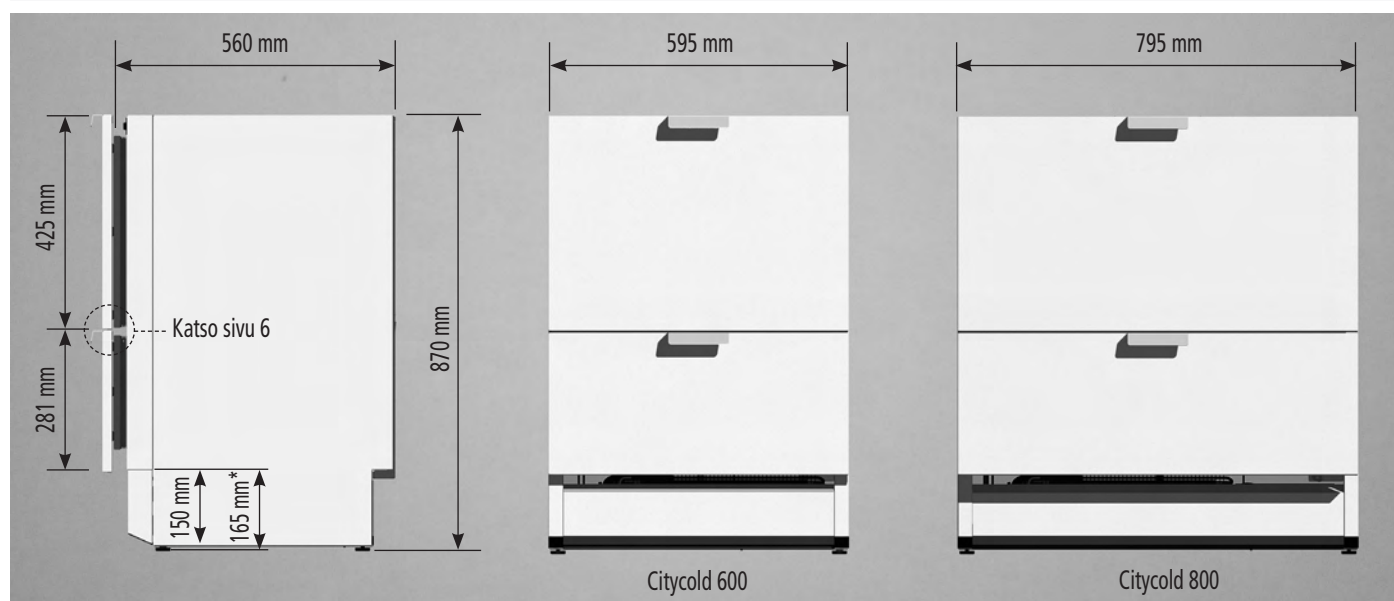

Laatit sulkeutuvat pehmeästi soft closing –liukukiskojen ansiosta.

Citycold 800

Citycold 800

Tekniset tiedot

Citycold kylmäpakkanen vetolaatikossa

Tekniset tiedot		Citycold 600 CF	Citycold 800 CF
Mitat (ilman kansilevyä)	korkeus mm	870	870
	leveys mm	595	795
	syvyys mm	560 + pintalevy	560 + pintalevy
Lämpötilan säätöalue: C kylmälaatikko	°C	+4...+8	+4...+8
Lämpötilan säätöalue: F pakastelaatikko	°C	-18...-20	-18...-20
Kokonaiskäyttötilavuus	litra	85	124
Käyttötilavuus C sisälaatikko pienille pakkauksille	litra	8	14
Käyttötilavuus C	litra	47	67
Käyttötilavuus F	litra	30	43
Nettopaino	kg	63	75
Sähköliitäntä	teho W	150	150
	jännite V/Hz	230/50-60	230/50-60
	johto m	3	3
Vetolaatikat (+ C sisälaatikko)	kpl	2 (+1 sisälaatikko)	2 (+1 sisälaatikko)
LED sisävalo	kpl	2	2
Väri (runko ja sokkeli)		valkoinen	valkoinen
Sähkönkulutus	kWh/v	315	342
Energialuokka		F	F

Huom! Korkeus 870 mm on ilmoitettu ilman lisävarusteena saatavaa kansilevyä.

Huom! *Kalustesokkeli (valkoinen) lattiasta mitattuna max. 165 mm.

Tekniset tiedot

Citycold kylmäpakkanen vetolaatikossa

SISÄLAATIKKO PIENILLE PAKKAUKSILLE

FESTIVO

Aktiivisen tuotekehityksen vuoksi oikeus teknisiin muutoksiin pidätetään.

Tekniset tiedot

Citycold kylmäpakkakanen vetolaatikossa

LAITTEEN TAKASOKKELISSA ON 40 X 150 MM TEKNINEN TILA VESI- JA VIEMÄRIPUTKILLE SEKÄ LAITTEEN VIRTAJOHDOLLE