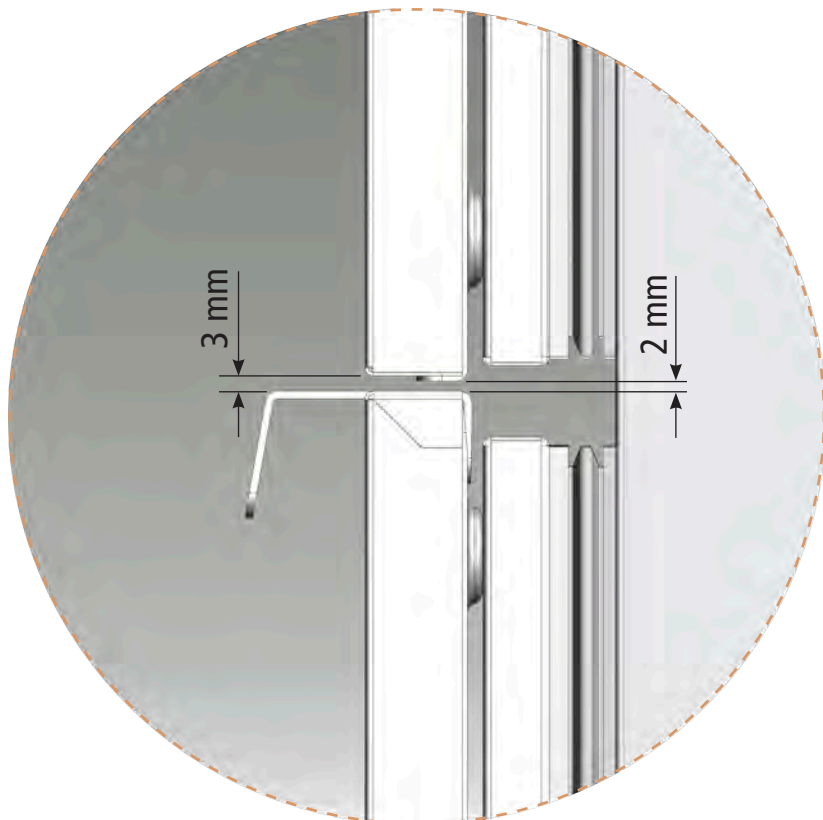

LAATIKOIDEN MINIMIVÄLI