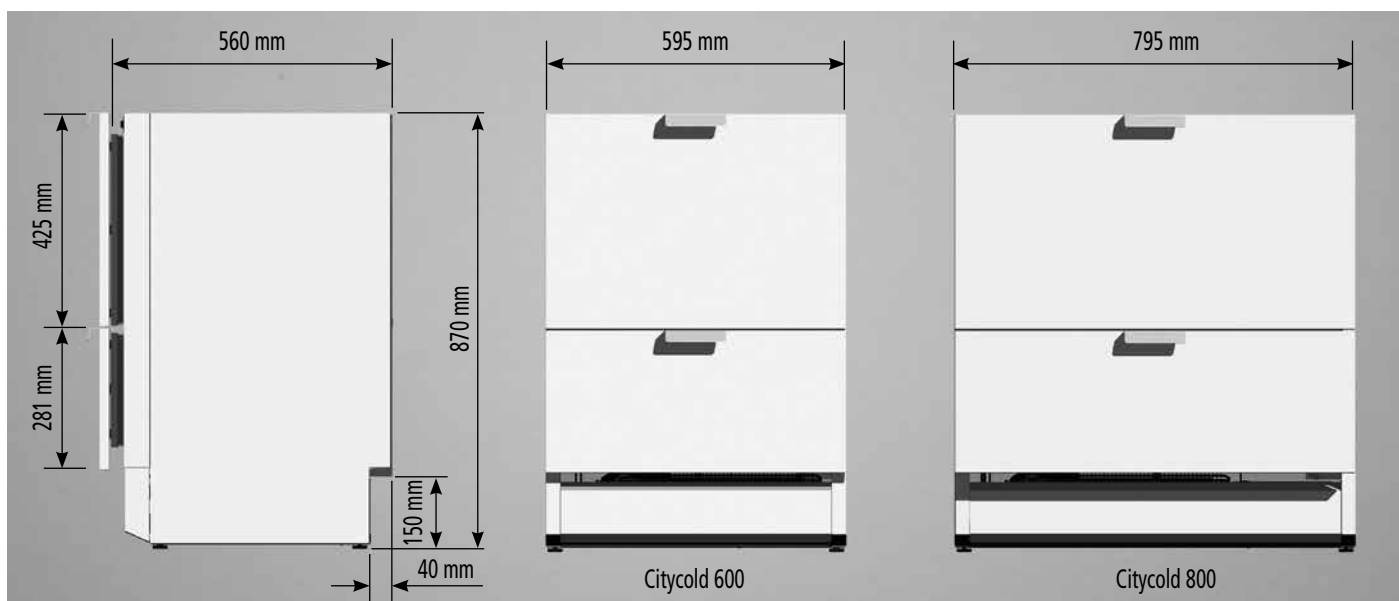

Laatikot sulkeutuvat pehmeästi soft closing –liukukiskojen ansiosta.

Citycold 800

Citycold 800

Tekniset tiedot

Citycold kylmäpakkanen vetolaatikossa

Tekniset tiedot		Citycold 600 CF	Citycold 800 CF
Mitat (ilman kansilevyä)	korkeus mm (+/-5 mm)	870	870
	leveys mm	595	795
	syvyys mm	560 + pintalevy	560 + pintalevy
Lämpötilan säätöalue: C kylmälaatikko	°C	+4...+8	+4...+8
Lämpötilan säätöalue: F pakastelaatikko	°C	-16...-22	-16...-22
Kokonaistilavuus	litra	83	120
Tilavuus C ylälaatikko pienille pakkauksille	litra	7	12
Tilavuus C ylälaatikko	litra	46	65
Tilavuus F alalaatikko	litra	30	43
Sähköliitäntä	teho W	150	150
	jännite V/Hz	230/50-60	230/50-60
	johto m	3	3
Vetolaatikat (+pieni ylälaatikko)	kpl	2 (+1 lisälaatikko)	2 (+1 lisälaatikko)
LED sisävalo (ylä- ja alalaatikko)	kpl	2	2
Väri (runko ja sokkeli)		valkoinen	valkoinen