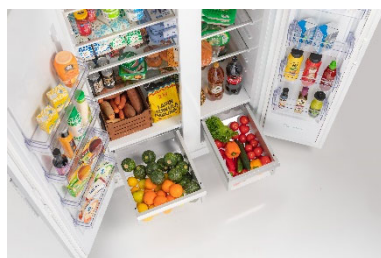

FESTIVO 100 CM KYLMIÖ

MITAT

Korkeus: 2060 mm
Leveys: 995 mm (asennusleveys 1000 mm)
Syvyys: 587 mm + ovi 46 mm (633 mm)

VÄRIVAIHTOEHDOT

Runko:

Valkoinen

Musta

Harmaa

Ovet:

Valkoinen

Musta

Rst

TEKNISET TIEDOT JA OMINAISUUDET

Nettobilavuus ja paino

kylmiö 687 l
143 kg brutto
126 kg netto

Energiatehokkuus

158 kWh/vuosi
E

Äänitaso

alle 40 db

Sähköliitäntä

230 V / 50 Hz
liitäntäteho 200 W

Lämpötilat (säädetävissä)

kylmiö +2 ... +7 °C
vihanneslaatikko +8 ... +10 °C

Ovien kätsisyydet

(mainittava tilausvaiheessa, käännettävissä jälkikäteen)

keskeltä avautuvat
oikea/oikea
vasen/vasen

Vakiovarusteet

lasihylly 4 kpl (kaksiosainen)
ovilokero 8 kpl
LED-sisävalo

Lisävarusteet

lukitus
KAPPA juureskori
KIRA säilytysarja
lisälasihyllyt
suoja-allas

FESTIVO

Oikeudet muutoksiin pidätetään

Suomen Kotikylmiö Oy, Ravitie 3, 15860 Hollola
Keskus puh. (03) 553 8600, huolto puh. (03) 553 8681