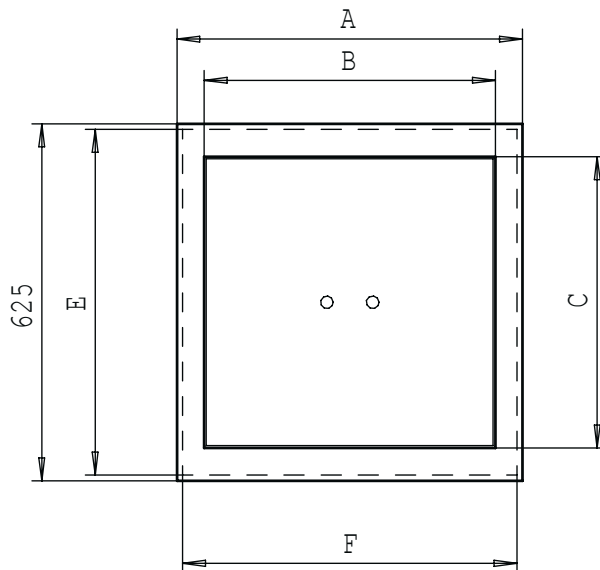

Hissin jousivoimaa voi säätää lisäämällä tai vähentämällä jousia.

Runko ja kansi ovat ruostumatonta terästä.

Korihissin jouset

	LÄMPÖTILA- ALUE	JÄNNITE	LIITÄNTÄ- TEHO	SULAKE	MITTA A	MITTA B	MITTA C	MITTA D	ASENNUSAUKKO E X F	TILAVUUS (pakkaus)	PAKKAUSKOKO mm
MALLI	°C	VAC	kW	A hidas	mm	mm	mm	mm	mm (-5/+5)	m ³	pituus x leveys x korkeus
BLDI-BD	-	-	-	-	605	510	510	-	605 x 585	0,4	700 x 750 x 800
BLDI-TD					455	360	460	-	605 x 435	0,3	450 x 750 x 800