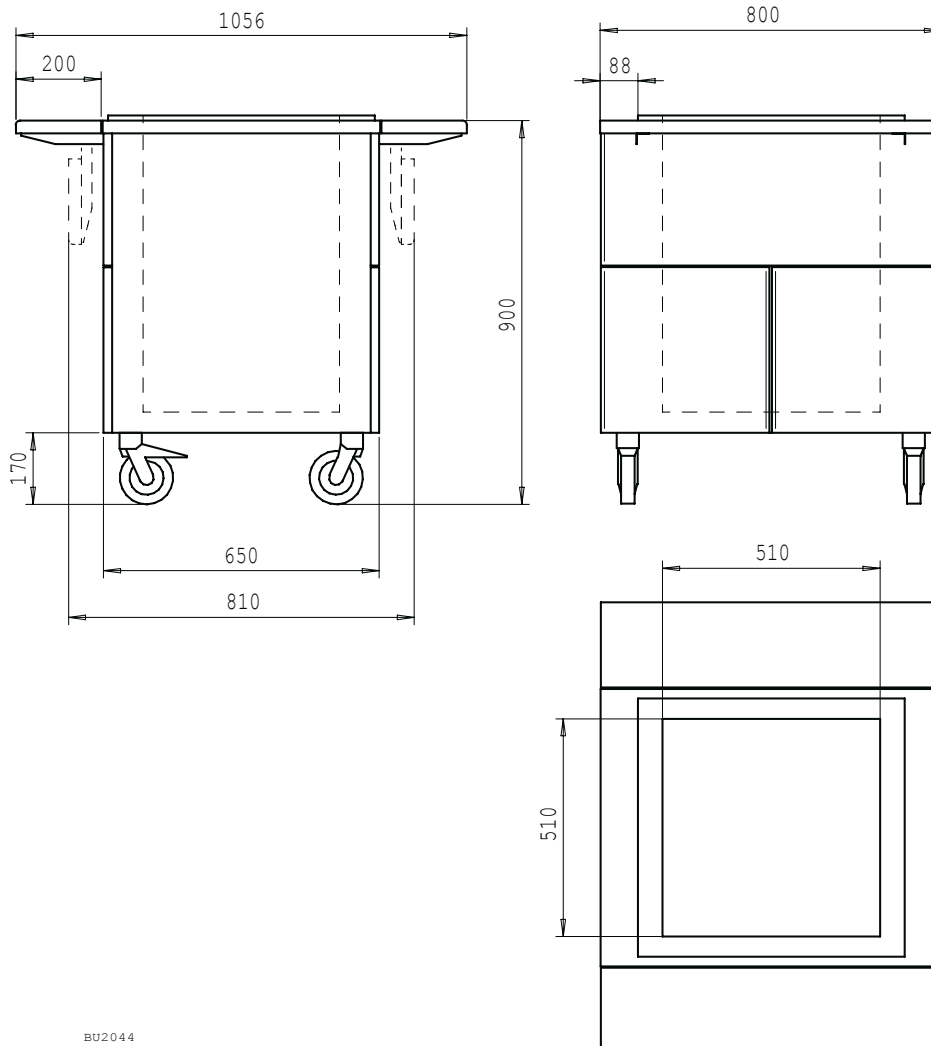

Pöytätaaso ja tarjotinradat ovat ruostumatonta terästä.

Runko on laminaattia ja vakiovärejä ovat valkoinen, vaalea pyökki ja koivu. Muita värejä voi tiedustella myyjältä.

BLH-80-B

Korihissin jouset

	LÄMPÖTILA-ALUE	JÄNNITE	LIITÄNTÄ-TEHO	SULAKE	MITTA A	MITTA B	TILAVUUS (pakkaus)	PAKKAUSKOKO mm
MALLI	°C	VAC	kW	A hidas	mm	mm	m ³	pituus x leveys x korkeus
BLH-80-B	-	-	-	-	-	-	0,8	900 x 850 x 1050