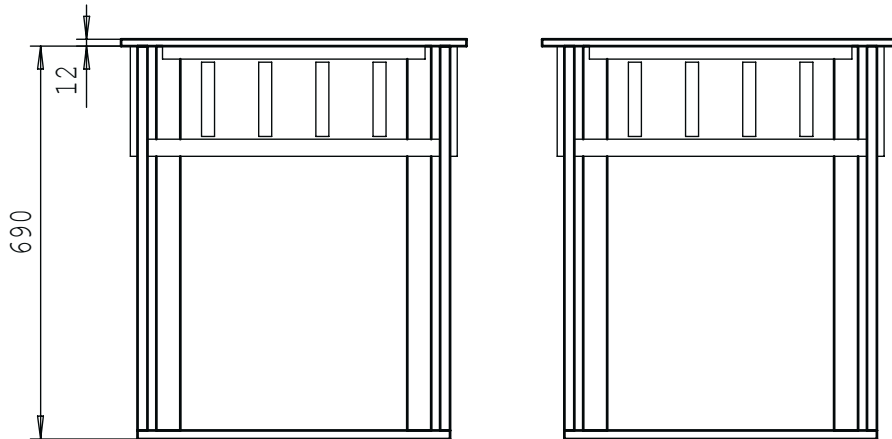

FESTIVO BUFFET LINE DROP-IN - BLDI

Tekniset tiedot: BLDI-BD, BLDI-TD

Festivo Drop-in kori- ja tarjotinjakelimet ovat ravintolan tarjoilukalusteisiin kiinteästi asennettavia tarjoilulaitteita.

Sekä korijakelimesta **BD** että tarjotinjakelimesta **TD** on jousivoimalla toimiva tarjoiluhissi.

Hissin jousivoimaa voi säätää lisäämällä tai vähentämällä jousia.

Runko ja kansi ovat ruostumatonta terästä.

	LÄMPÖTILA- ALUE	JÄNNITE	LIITÄNTÄ- TEHO	SULAKE	MITTA A	MITTA B	MITTA C	MITTA D	ASENNUSAUKKO E X F	TILAVUUS (pakkaus)	PAKKAUSKOKO mm
MALLI	°C	VAC	kW	A hidas	mm	mm	mm	mm	mm (-5/+5)	m³	pituus x leveys x korkeus
BLDI-BD	-	-	-	-	605	510	510	-	605 x 585	0,4	700 x 750 x 800
BLDI-TD					455	360	460	-	605 x 435	0,3	450 x 750 x 800

DI1069