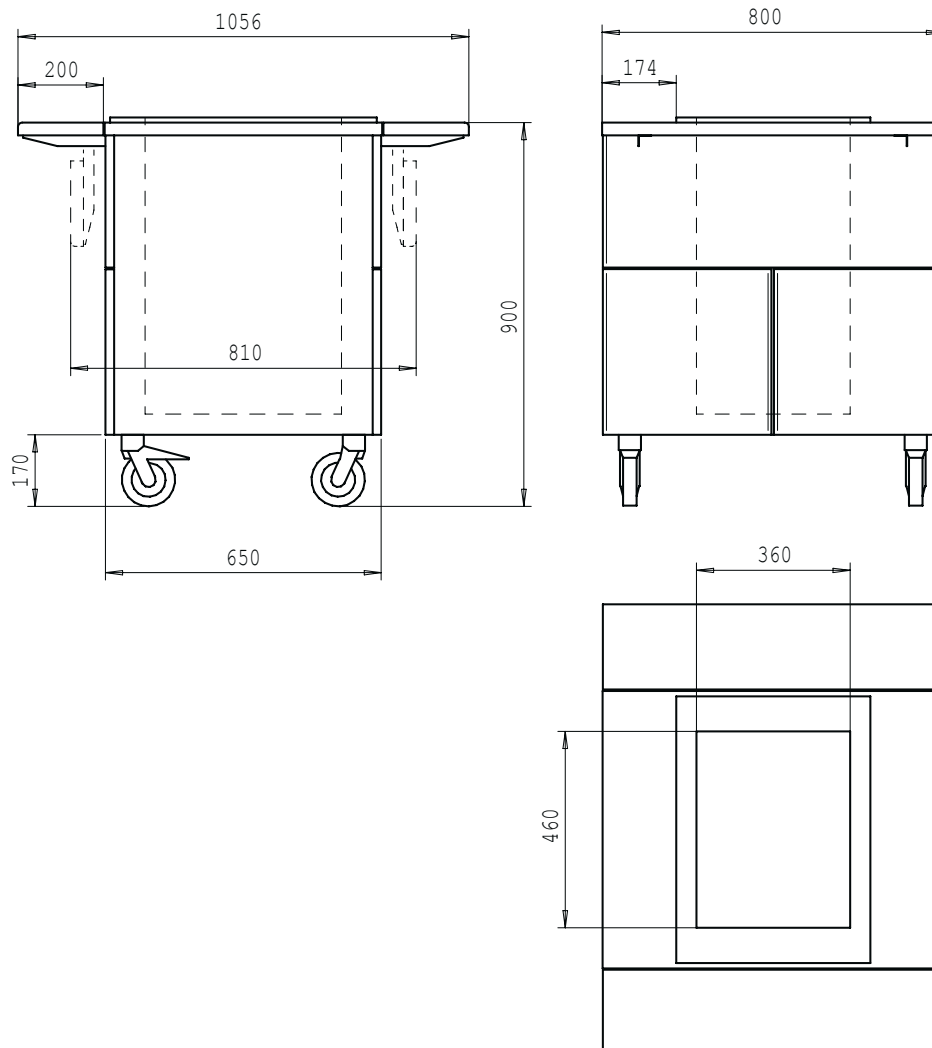

Pöytätaaso ja tarjotinradat ovat ruostumatonta terästä.

Runko on laminaattia ja vakiovärejä ovat valkoinen, vaalea pyökki ja koivu. Muita värejä voi tiedustella myyjältä.

BLH-80-T

Tarjotinhissin jouset

	LÄMPÖTILA-ALUE	JÄNNITE	LIITÄNTÄ-TEHO	SULAKE	MITTA A	MITTA B	TILAVUUS (pakkaus)	PAKKAUSKOKO mm
MALLI	°C	VAC	kW	A hidas	mm	mm	m ³	pituus x leveys x korkeus
BLH-80-T	-	-	-	-	-	-	0,8	900 x 850 x 1050

FESTIVO BUFFET LINE JAKELINVAUNUT - BLH

Tekniset tiedot: BLH-45-T-DS, BLH-45-T-DS-270, BLH-80-T-DS, BLH-80-T-DS-270

Festivo Buffet Line tarjotinjakelinvaunussa (T-DS) on kiinteät molemminpuoliset tarjotinhyllyt.

Pöytätaaso on ruostumatonta terästä.

Runko on laminaattia ja vakiovärejä ovat valkoinen, vaalea pyökki ja koivu. Muita värejä voi tiedustella myyjältä.

BLH-80-T-DS

	LÄMPÖTILA-ALUE	JÄNNITE	LIITÄNTÄ-TEHO	SULAKE	MITTA A	MITTA B	TILAVUUS (pakkaus)	PAKKAUSKOKO mm
MALLI	°C	VAC	kW	A hidas	mm	mm	m³	pituus x leveys x korkeus
BLH-45-T-DS	-	-	-	-	1050	-	0,7	550 x 1150 x 1050
BLH-45-T-DS-270	-	-	-	-	1190	-		
BLH-80-T-DS	-	-	-	-	1050	-	0,8	550 x 1300 x 1050
BLH-80-T-DS-270	-	-	-	-	1190	-		