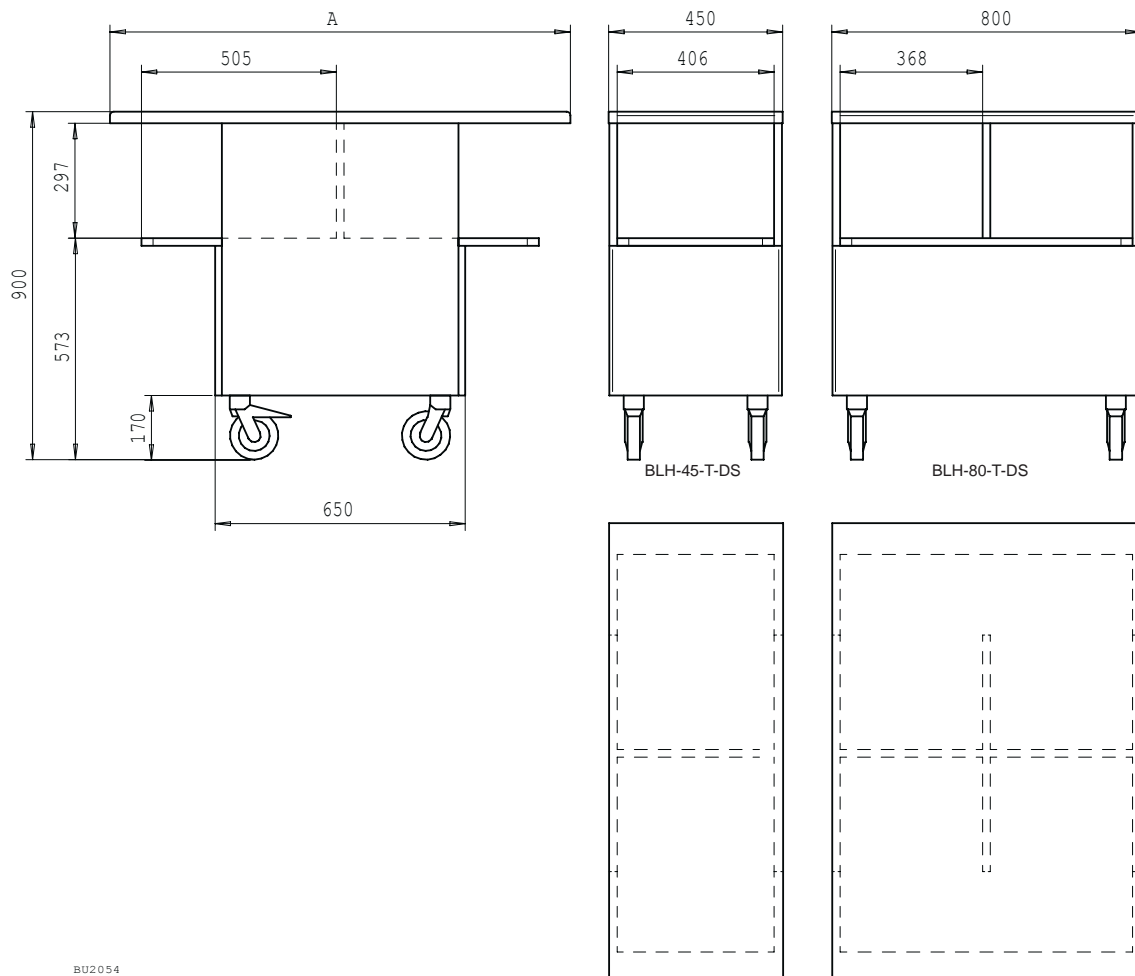

FESTIVO BUFFET LINE JAKELINVAUNUT - BLH

Tekniset tiedot: BLH-45-T-DS, BLH-45-T-DS-270, BLH-80-T-DS, BLH-80-T-DS-270

Festivo Buffet Line tarjotinjakelinvaunussa (T-DS) on kiinteät molemminpuoliset tarjotinhyllyt.

Pöytätaaso on ruostumatonta terästä.

Runko on laminaattia ja vakiovärejä ovat valkoinen, vaalea pyökki ja koivu. Muita värejä voi tiedustella myyjältä.

BLH-80-T-DS

	LÄMPÖTILA-ALUE	JÄNNITE	LIITÄNTÄ-TEHO	SULAKE	MITTA A	MITTA B	TILAVUUS (pakkaus)	PAKKAUSKOKO mm
MALLI	°C	VAC	kW	A hidas	mm	mm	m³	pituus x leveys x korkeus
BLH-45-T-DS	-	-	-	-	1050	-	0,7	550 x 1150 x 1050
BLH-45-T-DS-270	-	-	-	-	1190	-		
BLH-80-T-DS	-	-	-	-	1050	-	0,8	550 x 1300 x 1050
BLH-80-T-DS-270	-	-	-	-	1190	-		