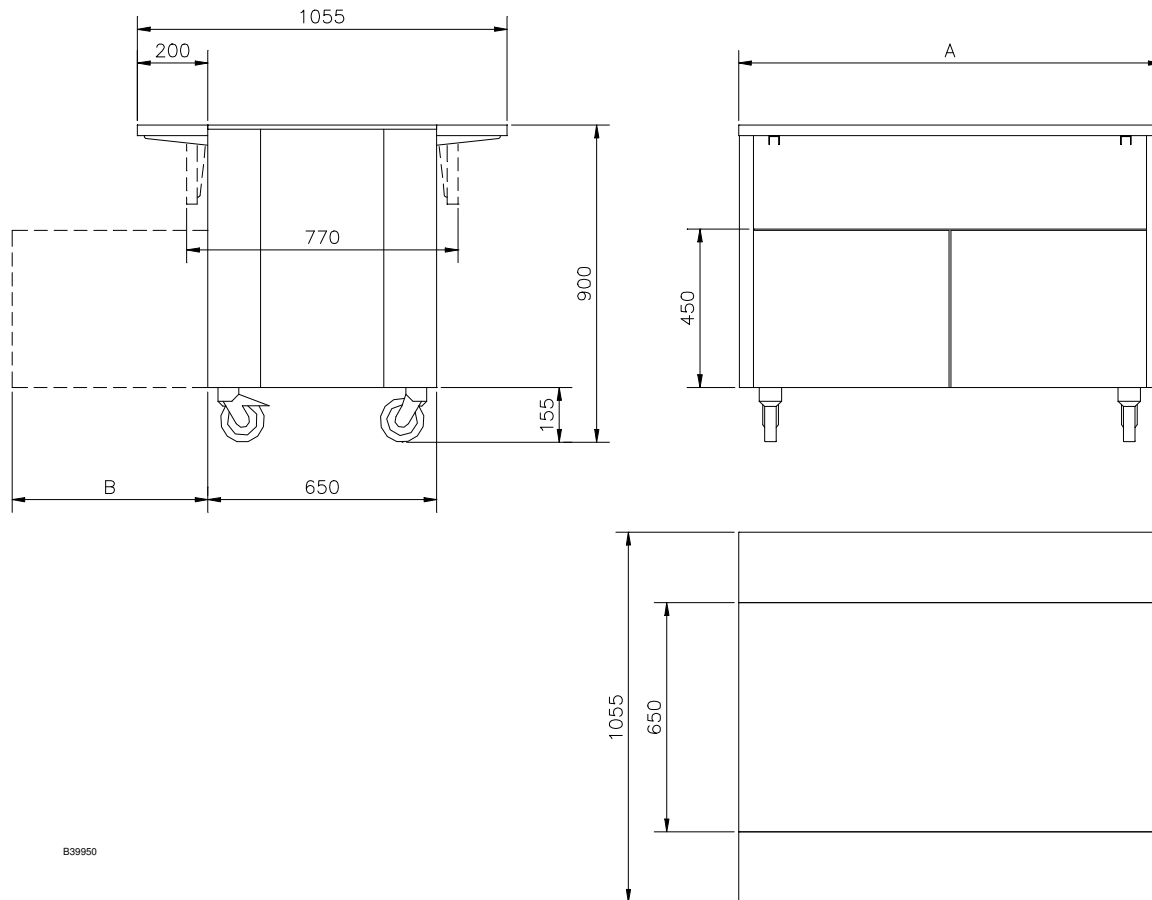

FESTIVO BUFFET PRO NEUTRAALIT TARJOILUVAUNUT

TEKNISEET TIEDOT: PRO BLH-45-N, PRO BLH-80-N, BLH-120-N

Festivo Buffet Line neutraalitarjoiluvaunut on tarkoitettu täydentämään lämpö- ja kylmätarjoiluvaunuja tarjoamalla linjastoon lisää tarjoilu- ja säilytystilaa. Pöytätaso, tarjotinradat ja lisätarvikkeena saatavan ylätason rakenteet ovat ruostumatonta terästä.

Runko on laminaattia ja vakiovärejä ovat harmaa, valkoinen ja pähkinä. Muita värejä voi tiedustella myyjältä.

	LÄMPÖTIL A-ALUE	JÄNNITE	LIITÄNTÄ- TEHO	SULAKE	MITTA A	MITTA B	TILAVUUS (Pakkaus)	PAKKAUSKOKO mm
Malli	°C	VAC	kW	A hidas			m ³	Pituus*leveys* korkeus
BLH-45-N					450	360	0,5	550*850*1050
BLH-80-N					800	355	0,8	900*850*1050
BLH-120-N					1200	556	1,2	1300*850*1050