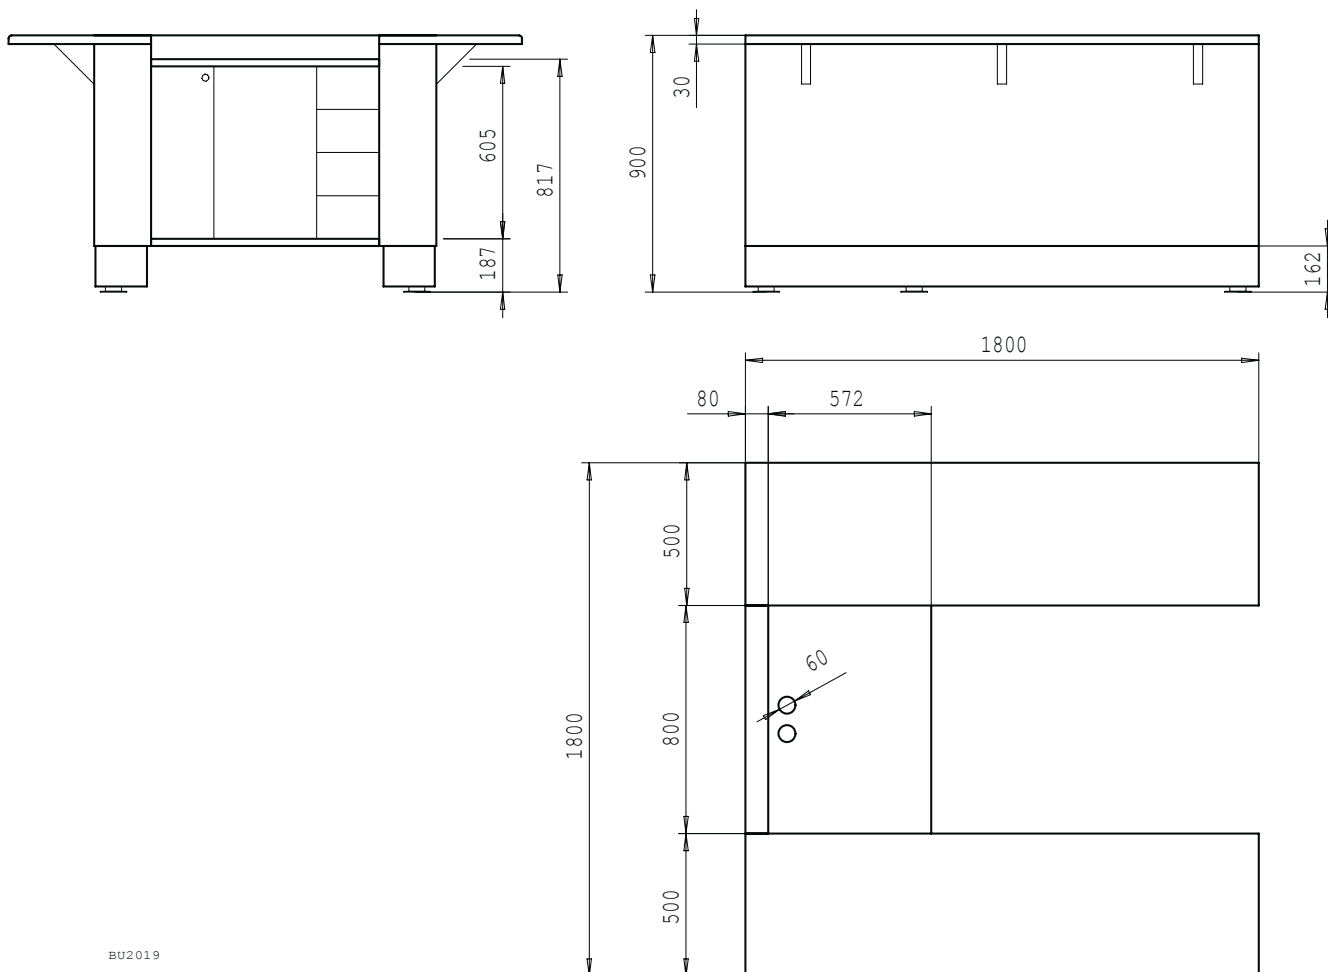

FESTIVO BUFFET LINE KASSAPÖYDÄT - BLH

Tekniset tiedot: BLH-180-CT

Festivo Buffet Line 180-CT on tilava heiluriovellinen kassapiste.

Pöydän alla on kaappi ja vetolaatikosto.

Pöytätasossa on valmiit rei'itykset kassapäättteen johdoille.

Tarjotinradat ovat ruostumatonta terästä.

Runko on laminaattia ja vakiovärejä ovat valkoinen, vaalea pyökki ja koivu. Muita värejä voi tiedustella myyjältä.

	LÄMPÖTILA-ALUE	JÄNNITE	LIITÄNTÄ-TEHO	SULAKE	MITTA A	MITTA B	TILAVUUS (pakkaus)	PAKKAUSKOKO mm
MALLI	°C	VAC	kW	A hidas	mm	mm	m ³	pituus x leveys x korkeus
BLH-180-CT	-	-	-	-	-	-	4,2	2000 x 2000 x 1050