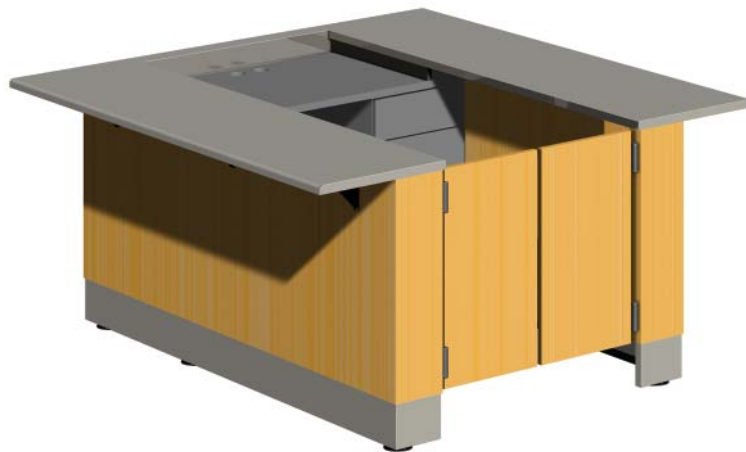

FESTIVO BUFFET LINE KASSAPÖYDÄT - BLH

Tekniset tiedot: BLH-180-CT

Festivo Buffet Line 180-CT on tilava heiluriovellinen kassapiste.

Pöydän alla on kaappi ja vetolaatikosto.

Pöytätasossa on valmiit rei'itykset kassapäättteen johdoille.

Tarjotinradat ovat ruostumatonta terästä.

Runko on laminaattia ja vakiovärejä ovat valkoinen, vaalea pyökki ja koivu. Muita värejä voi tiedustella myyjältä.

	LÄMPÖTILA-ALUE	JÄNNITE	LIITÄNTÄ-TEHO	SULAKE	MITTA A	MITTA B	TILAVUUS (pakkaus)	PAKKAUSKOKO mm
MALLI	°C	VAC	kW	A hidas	mm	mm	m ³	pituus x leveys x korkeus
BLH-180-CT	-	-	-	-	-	-	4,2	2000 x 2000 x 1050