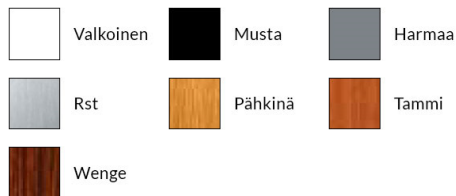

FESTIVO 50 VL VIINIKAAPPI

MITAT

Korkeus: 810 tai 860 mm
Leveys: 496 mm
Syvyys: 528 mm + ovi 46 mm

VÄRIVAIHTOEHDOT

Runko:

Ovikehys:

TEKNISET TIEDOT JA OMINAISUUDET

Käyttötilavuus ja paino