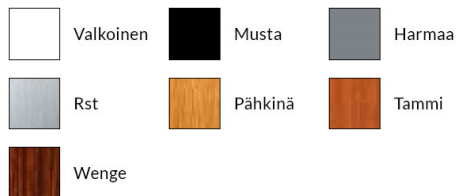

FESTIVO 45 VL VIINIKAAPPI

MITAT

Korkeus: 2060 mm
Leveys: 442 mm
Syvyys: 587 mm + ovi 46 mm (633 mm)

VÄRIVAIHTOEHDOT

Runko:

Ovikehys:

TEKNISET TIEDOT JA OMINAISUUDET

Käyttötilavuus ja paino